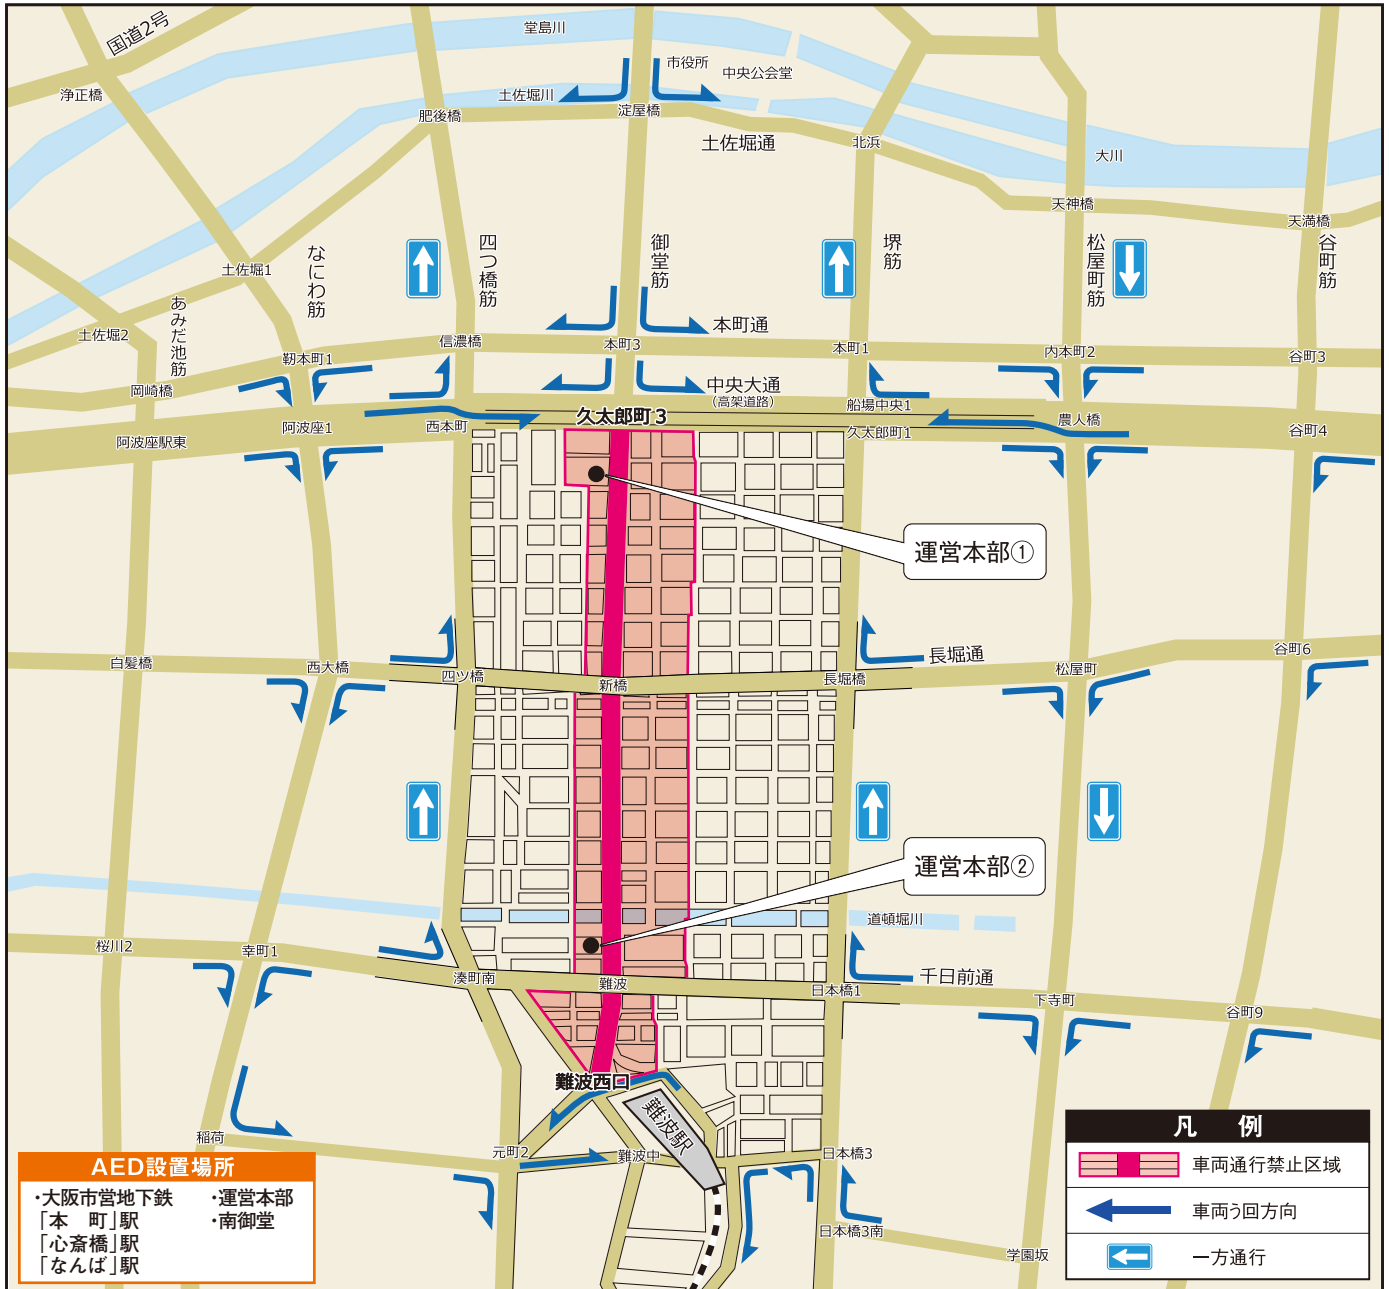

交通規制のお知らせ

2015.11.29日(雨天決行)13:00ころ~20:00ころ

規制区間：**久太郎町3交差点~新橋交差点 13:00~20:00ころ**
新橋交差点~難波西口交差点 13:00~18:00ころ

AED設置場所
 ・大阪市営地下鉄「本町」駅
 ・心齋橋駅
 ・なんば駅
 ・運営本部
 ・南御堂

凡 例	
	車両通行禁止区域
	車両2回方向
	一方通行

- 図 枠内が**車両通行禁止**になります。
- 規制時間は、現場の状況により変更されることがあります。
- 周辺の道路は、すべて**駐車禁止**です。マイカー等でのご来場はご遠慮ください。
- 会場周辺は大変混雑しますので、自動車での来場はご遠慮ください。
詳しくは、御堂筋パーティー2015実行委員会事務局(06-6210-9304 又は 06-6469-5167 / 11月29日のみ06-6252-9421)
 日本道路交通情報センター(050-3369-6627)、又は交通規制センター(06-6943-1234)へお問い合わせください。
- 規制時間中、路線バスは一部運休やう回運行します。市営交通案内センター:06-6582-1400(8:00~20:00 年中無休)
- 市営交通以外、会場周辺にあるバス停に関し、運行を一時変更される会社がありますので、運行会社等へご確認ください。
- 会場及び周辺の路上において、ドローン及びそれに類する無人飛行物の持ち込み・操縦・飛行などを禁止します。

ご協力をお願いします

▼ **毎週配信中!**
「ある日突然、大阪で死亡事故にあわないための 50 の心得」
 ~ 詳しくは、大阪府警ホームページ「交通情報」からアクセス! ~